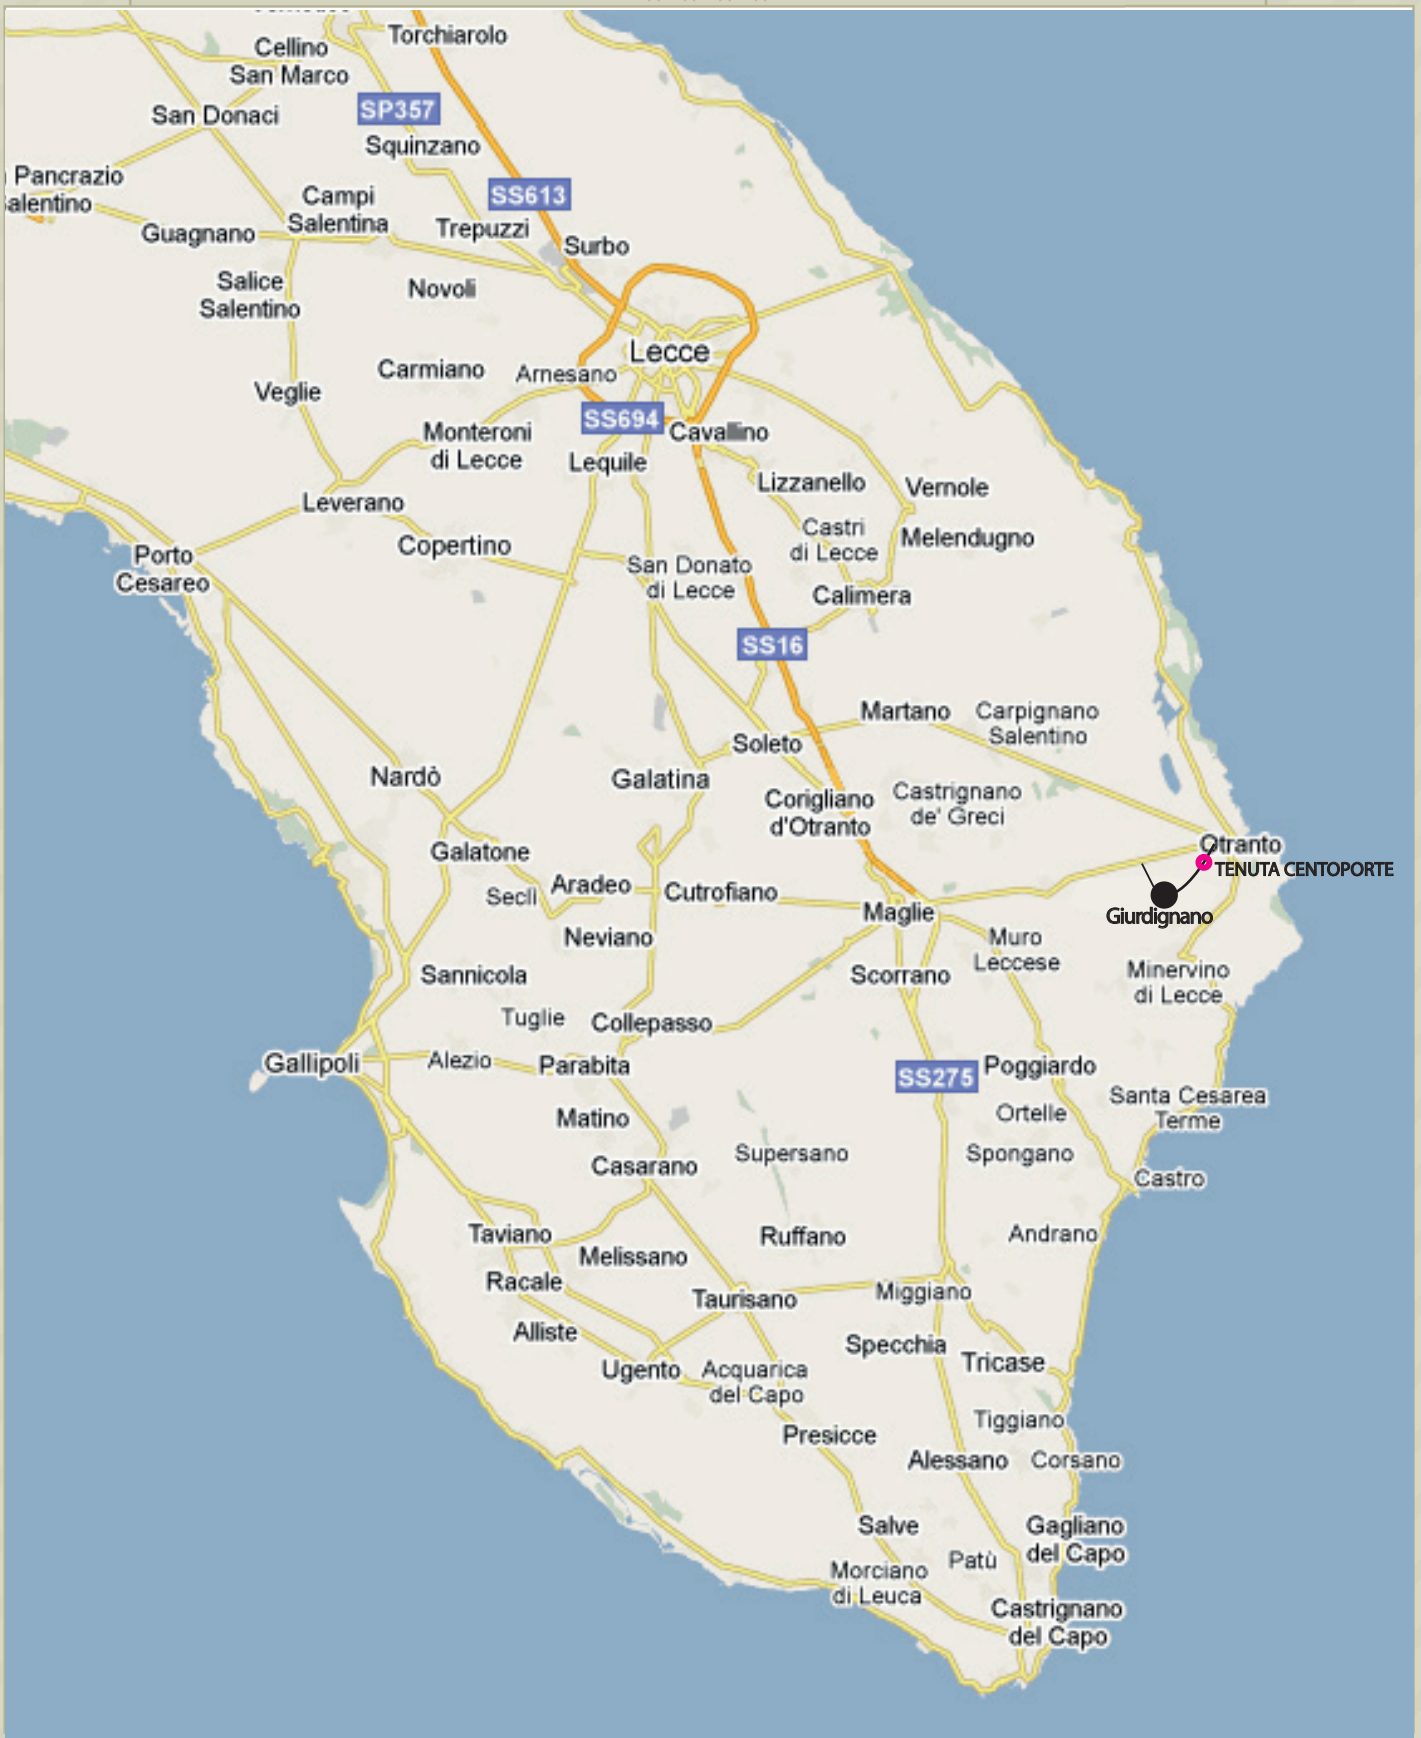

# TENUTA CENTOPORTE

resort hotel

TENUTA CENTOPORTE

resort hotel

### COME RAGGIUNGERCI

Sulla statale N. 16 in direzione Otranto.

Ignorare la prima uscita che indica Giurdignano-Uggiano, dopo circa 3 Km. Direzione Otranto, prendere la seconda a destra dov'è indicato solo Giurdignano Proseguire per altri 600 metri sulla destra seguendo le indicazioni per la Tenuta Centoporte .

### *HOW TO REACH US*

*From Lecce to Maglie, on the SS 16 heading Otranto.*

*You must go over Palmariggi (a little town on the road) not turn at the first crossroad for Giurdignano - Uggiano but at the second, then continue for other 600 metres on the right.*